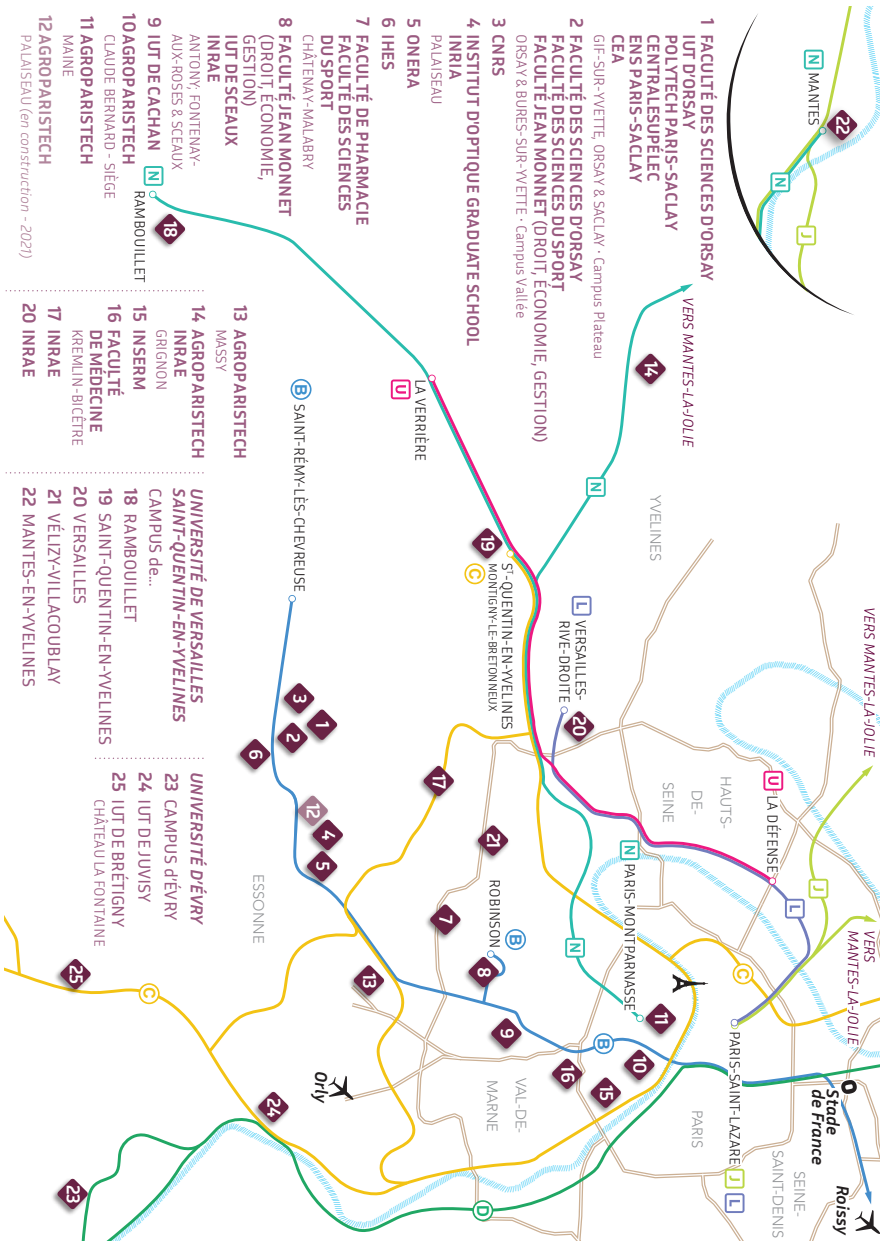

Les campus de l'Université Paris-Saclay